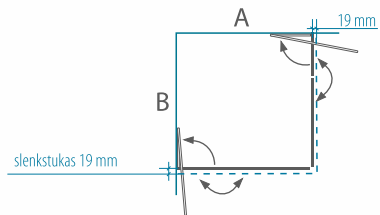

DUŠO KABINA SIMONA

DUŠO KABINA	A (mm)	B (mm)	KABINOS AUKŠTIS (mm)	Blizgus profilis		
				Saugus 6 mm grūdintas stiklas		
				Skaidrus	Tamsintas rusvai arba pilkai	Satin
80x80	779-789	779-789	1900	699 €	729 €	759 €
90x90	879-888	879-888		719 €	749 €	779 €
100x100	979-988	979-988		739 €	769 €	799 €
Kiti pasirinkti matmenys intervale 700...1000x700...1000 mm				789 €	819 €	849 €

- Keičiant aukštį, taikomas 15% antkainis. Maksimalus aukštis – 2250 mm.