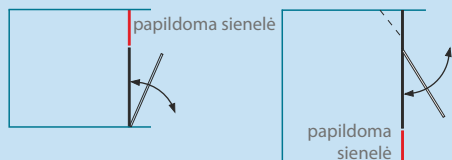

PAPILDOMA SIENELĖ DUŠO DURIMS IEVA IR IEVA PLUS

PASIRENKAMOS SIENELĖS PLOTIS nurodytame intervale (mm)	SIENELĖS AUKŠTIS (mm)	Saugus 6 mm grūdintas stiklas		
		Skaidrus	Tamsintas rusvai arba pilkai	Raštuotas, satin, melsvas, žalsvas
100...249	1900	109 €	129 €	149 €
250...500		149 €	169 €	189 €

- Keičiant aukštį, taikomas 15% antkainis. Maksimalus aukštis – 2150 mm.
- Nuo 250 mm pločio papildomos sienelės komplektuojamos su papildomu viršutiniu laikikliu.