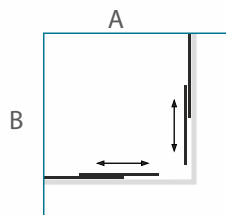

DUŠO KABINA RASA

DUŠO KABINA	A (mm)	B (mm)	KABINOS AUKŠTIS (mm)	Baltai dažytas arba pilkai anoduotas aliuminio profilis Saugus 6 mm grūdintas stiklas		
				Skaidrus	Tamsintas rusvai arba pilkai	Raštuotas, satin, melsvas, žalsvas
80x80	785-800	785-800	1935	379 €	409 €	439 €
90x90	885-900	885-900		389 €	419 €	449 €
100x100	985-1000	985-1000		399 €	429 €	459 €
Kiti pasirinkti matmenys intervale 800...1200x800...1200mm				459 €	489 €	519 €

- Keičiant aukštį, taikomas 15% atkainis. Maksimalus aukštis – 2150 mm.
- Norėdami sukeisti ilgį ir plotį, montuojamą nesimetrišką dušo kabiną apverskite 180° kampu.