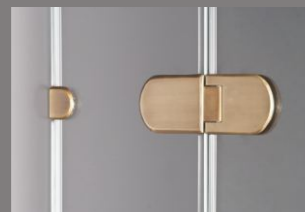

BRONZOS SPALVOS FURNITŪRA,
SKAIDRUS STIKLAS

DUŠO KABINOS SU AUKSO SPALVOS FURNITŪRA

Aukso spalvos furnitūra yra padengta trinčiais ir aplinkos poveikiui atsparia medžiaga, todėl ji nenusitrina ir ilgai tarnauja.

Šios spalvos furnitūrą naudojame tik HARMONIJS dušo kabinų kolekcijoje. Kadangi šios kolekcijos dušų kabinų forma spinduliuoja elegancija, prie jų labiausiai dera auksaspalvė furnitūra.

Dušo kabinos su aukso spalvos furnitūra pabrangsta 129 €, o sienutės – 99 €.