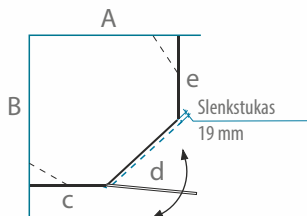

DUŠO KABINA	A (mm)	B (mm)	KABINOS AUKŠTIS (mm)	Saugus 6 mm grūdintas stiklas		
				Skaidrus	Tamsintas rusvai arba pilkai	Satin
80x80	779-788	779-788	1900	499 €	529 €	559 €
90x90	879-888	879-888		519 €	549 €	579 €
100x100	979-988	979-988		539 €	569 €	599 €
Kiti pasirinkti matmenys intervale 700...1000x700...1000 mm		589 €		619 €	649 €	

- Keičiant aukštį, taikomas 15% antkainis. Maksimalus aukštis - 2250 mm.
- Dušo kabinos LINA duris galite montuoti tiek dešinėje, tiek kairėje kabinos pusėje (išskyrus kabinas *satin* stiklu)
- Užsakydami kabiną *satin* stiklu, būtinai nurodykite dešinėje ar kairėje pusėje bus montuojamos durys.