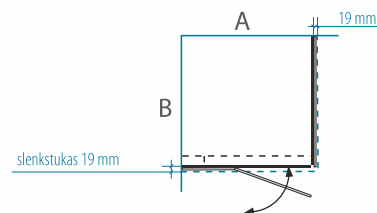

- Keičiant aukštį, taikomas 15 % antkainis. Maksimalus aukštis 2250 mm.
- Dušo sienelės durys atsidaro tiek į išorę, tiek į vidų.

DUŠO SIENELĒ GODA

DUŠO SIENELĒ	A (mm)	SIENELĒS AUKŠTIS (mm)	Blizgus profilis		
			Saugus 6 mm grūdintas stiklas		
			Skaidrus	Tamsintās, rusvai arba pilkai	Satin
70	695-708	1900	469 €	489 €	509 €
80	795-808		479 €	499 €	519 €
90	895-908		489 €	509 €	529 €
Kiti pasirinkti matmenys intervale 600...1000 mm			539 €	559 €	579 €

- Keičiant aukštį, taikomas 15% antkainis. Maksimalus aukštis – 2100 mm.

DUŠO KABINA SONATA

DUŠO KABINA	A (mm)	B (mm)	KABINOS AUKŠTIS (mm)	Blizgus profilis	
				Saugus 6 mm grūdintas stiklas	
				Skaidrus	Tamsintas rusvai arba pilkai
80x80	773-778	773-778	1900	579 €	609 €
90x90	873-878	873-878		599 €	629 €
100x100	973-978	973-978		619 €	649 €
Kiti pasirinkti matmenys intervale 750..1000x750...1000 mm				669 €	699 €

- Dušo kabinos SONATA aukštis nekeičiamas.
- Dušo kabinos durys atidaromos tiek į išorę, tiek į kabinos vidų.

NAUJIENA

DUŠO KABINA KARINA

DUŠO KABINA	A (mm)	B (mm)	KABINOS AUKŠTIS (mm)	Blizgus profilis		
				Saugus 6 mm grūdintas stiklas		
				Skaidrus	Tamsintas rusvai arba pilkai	Satin
80x80	779-788	779-788	1900	499 €	529 €	559 €
90x90	879-888	879-888		519 €	549 €	579 €
100x100	979-988	979-988		539 €	569 €	599 €
Kiti pasirinkti matmenys intervale 700..1000x700...1000 mm				589 €	619 €	649 €