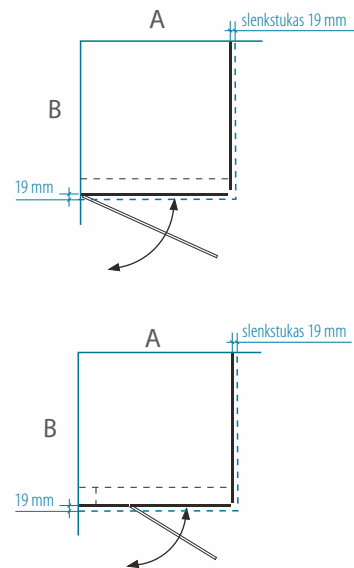

DUŠO KABINA MORTA PLUS

PAVADINIMAS	DUŠO KABINA	A (mm)	B (mm)	KABINOS AUKŠTIS (mm)	Saugus 6mm grūdintas stiklas		
					Skaidrus	Tamsintas rusvai arba pilkai	Matinis (satin)
MORTA	90x90	879-884	879-884	1900	719 €	749 €	779 €
MORTA PLUS	90x90	879-884	879-884		939 €	969 €	999 €

- Galimi nestandartiniai sprendimai. Kitų matmenų kabinoms taikomas 15 proc. antkainis.
- Dušo kabinų MORTA ir MORTA plus galimas didžiausias plotis ir/ar ilgis – 1100 mm. Aukštis – 2100 mm.