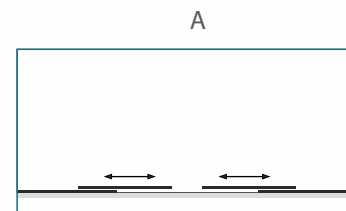

DUŠO SIENELĖ NIŠOMS **SVAJA**

DUŠO SIENELĖ	A (mm)	ĮĖJIMO PLOTIS (mm)	SIENELĖS AUKŠTIS (mm)	Baltai dažytas arba pilkai anoduotas aliuminio profilis		
				Saugus 6 mm grūdintas stiklas		
				Skaidrus	Tamsintas rusvai arba pilkai	Raštuotas, satin, melsvas, žalsvas
100	990-1020	420	1935	309 €	339 €	369 €
110	1090-1120	460		319 €	349 €	379 €
120	1190-1220	550		329 €	359 €	389 €
130	1290-1320	580		339 €	369 €	399 €
140	1390-1420	650		349 €	379 €	409 €
Kiti pasirinkti matmenys intervale 1021...1389 mm				379 €	409 €	439 €
Kiti pasirinkti matmenys intervale 1421.....1800 mm				429 €	459 €	489 €

- Keičiant aukštį, taikomas 15% atkainis. Maksimalus aukštis – 2150 mm.
- Norėdami pakeisti durų atidarymo kryptį, montuojamą sienelę apverskite 180° kampu.

DUŠO SIENELĖ NIŠOMS **SVAJA PLUS**

DUŠO SIENELĖ	A (mm)	ĮĖJIMO PLOTIS (mm)	SIENELĖS AUKŠTIS (mm)	Baltai dažytas arba pilkai anoduotas aliuminio profilis		
				Saugus 6 mm grūdintas stiklas		
				Skaidrus	Tamsintas rusvai arba pilkai	Raštuotas, satin, melsvas, žalsvas
160	1590-1620	740	1935	379 €	409 €	439 €
170	1690-1720	760		389 €	419 €	449 €
180	1790-1820	800		399 €	429 €	459 €
Kiti pasirinkti matmenys intervale 1400...2200 mm				459 €	489 €	519 €