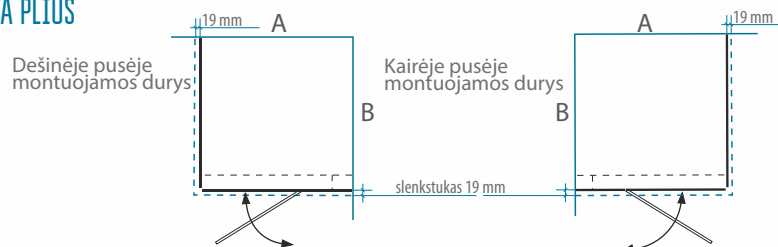

DUŠO KABINA VITA PLUS

DUŠO KABINA	A (mm)	B (mm)	KABINOS AUKŠTIS (mm)	Saugus 6 mm grūdintas stiklas		
				Skaidrus	Tamsintas rusvai arba pilkai	Raštuotas, satin, melsvas, žalsvas
80x80	779-784	779-784	1900	659 €	689 €	719 €
90x90	879-884	879-884		679 €	709 €	739 €
100x100	979-984	979-984		699 €	729 €	759 €
Kiti pasirinkti matmenys intervale 700..1100x700...1100 mm				749 €	779 €	809 €

- Keičiant aukštį, taikomas 15% antkainis. Maksimalus aukštis – 2100 mm.
- Užsakydami kabiną būtinai nurodykite dešinėje ar kairėje pusėje bus montuojamos durys.