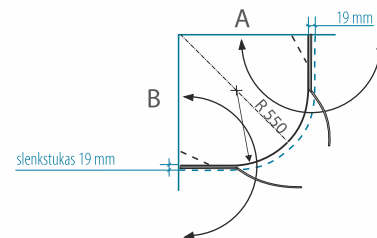

DUŠO KABINA	A (mm)	B (mm)	KABINOS AUKŠTIS (mm)	Blizgus profilis	
				Saugus 6 mm grūdintas stiklas	
				Skaidrus	Tamsintas rusvai arba pilkai
80x80	773-778	773-778	1900	579 €	609 €
90x90	873-878	873-878		599 €	629 €
100x100	973-978	973-978		619 €	649 €
Kiti pasirinkti matmenys intervale 750..1000x750...1000 mm				669 €	699 €

- Dušo kabinos SONATA aukštis nekeičiamas.
- Dušo kabinos durys atidaromos tiek į išorę, tiek į kabinos vidų.

NAUJIENA