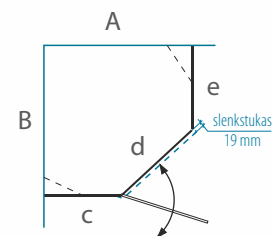

DUŠO KABINA	A (mm)	B (mm)	KABINOS AUKŠTIS (mm)	Saugus 6 mm grūdintas stiklas		
				Skaidrus	Tamsintas rusvai arba pilkai	Raštuotas, satin, melsvas, žalsvas
80x80	783-788	783-788	1900	549 €	579 €	609 €
90x90	883-888	883-888		569 €	599 €	629 €
100x100	983-988	983-988		589 €	619 €	649 €
Kiti pasirinkti matmenys intervale 700..1000x700...1000 mm				639 €	669 €	699 €

- Keičiant aukštį, taikomas 15% atkainis. Maksimalus aukštis – 2100 mm.
- Dušo kabinos NIDA duris galite montuoti tiek dešinėje, tiek kairėje kabinos pusėje (išskyrus kabinas raštuotu/satin stiklu).
- Užsakydami kabiną raštuotu/satin stiklu būtinai nurodykite dešinėje ar kairėje pusėje bus montuojamos durys.
- Standartinė dušo kabina NIDA nepritaikyta montavimui ant siūlomo penkiakampio dušo padėklo dušo kabinai VAIVA. Esant pageidavimui, galime pagaminti dušo kabiną NIDA, tinkamą montuoti ant šio padėklo. Būtina nurodyti užsakant.