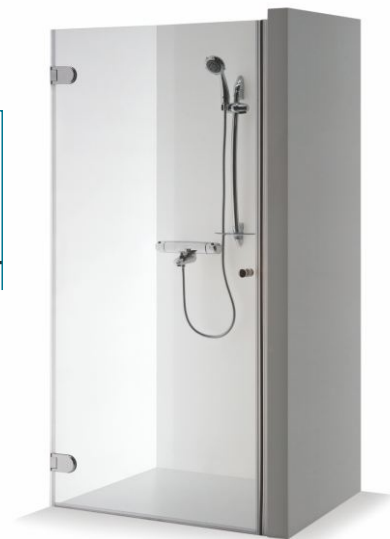

DUŠO DURYS NIŠOMS IEVA

DURYS	REGULIAVIMO RIBOS A (mm)	DURŲ AUKŠTIS (mm)	Saugus 6 mm grūdintas stiklas		
			Skaidrus	Tamsintas rusvai arba pilkai	Raštuotas, satin, melsvas, žalsvas
60	597-603	1900	309 €	329 €	349 €
70	697-703		319 €	339 €	359 €
80	797-803		329 €	349 €	369 €
90	897-903		339 €	359 €	379 €
Kiti pasirinkti matmenys intervale 500...796 mm			369 €	389 €	409 €
Kiti pasirinkti matmenys intervale 804...1000 mm			389 €	409 €	429 €

- Keičiant aukštį, taikomas 15% antkainis. Maksimalus aukštis – 2100 mm.
- Norėdami pakeisti durų atidarymo kryptį, montuojamas duris apverskite 180° kampu.
- Ar IEVA durys bus atidarinėjamos į išorę ar į kabinos vidų, nustatoma montavimo metu.

DUŠO DURYS SU SIENELE NIŠOMS IEVA PLUS

DURYS SU SIENELE	REGULIAVIMO RIBOS A (mm)	DURŲ AUKŠTIS (mm)	Saugus 6 mm grūdintas stiklas		
			Skaidrus	Tamsintas rusvai arba pilkai	Raštuotas, satin, melsvas, žalsvas
80	797-805	1900	419 €	439 €	459 €
90	897-905		429 €	449 €	469 €
100	997-1005		439 €	459 €	479 €
110	1097-1105		449 €	469 €	489 €
120	1197-1205		459 €	479 €	499 €
Kiti pasirinkti matmenys intervale 806...1096 mm			479 €	499 €	519 €
Kiti pasirinkti matmenys intervale 1106...1400 mm		519 €	539 €	559 €