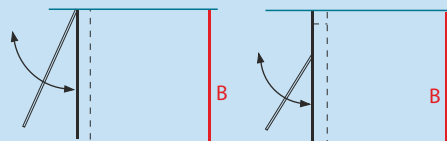

PAPILDOMA ŠONINĖ SIENELĖ DUŠO KABINOMS NORA IR NORA PLUS

PASIRENKAMOS SIENELĖS PLOTIS nurodytame intervale (mm)	SIENELĖS AUKŠTIS (mm)	Saugus 6 mm grūdintas stiklas		
		Skaidrus	Tamsintas rusvai arba pilkai	Raštuotas, satin, melsvas, žalsvas
600...1100	1900	199 €	219 €	239 €

- Panaudoję papildomą šoninę sienelę, dušo kabinas NORA ir NORA PLUS galite montuoti tiesiog prie sienos. Gaunama trijų sienelių dušo kabina su įėjimu iš šono.
- Maksimalus šoninės papildomos sienelės aukštis – 2100 mm.
- Keičiant aukštį, taikomas 15% antkainis.