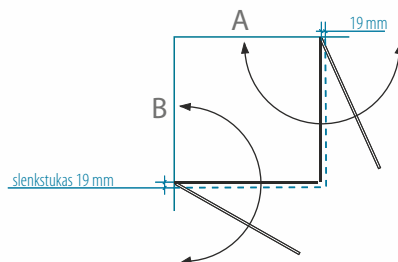

DUŠO KABINA LIEPA

DUŠO KABINA	A (mm)	B (mm)	KABINOS AUKŠTIS (mm)	Saugus 6 mm grūdintas stiklas		
				Skaidrus	Tamsintas rusvai arba pilkai	Raštuotas, satin, melsvas, žalsvas
80x80	779-784	779-784	1900	529 €	559 €	589 €
90x90	879-884	879-884		549 €	579 €	609 €
100x100	979-984	979-984		569 €	599 €	629 €
Kiti pasirinkti matmenys intervale 700..1000x700...1000mm				619 €	649 €	679 €

- Keičiant aukštį, taikomas 15% antkainis. Maksimalus aukštis – 2100 mm.
- Dušo kabinos LIEPA durys atidaromos tiek į išorę, tiek į kabinos vidų.