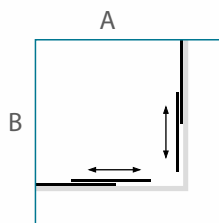

DUŠO KABINA VESTA

DUŠO KABINA	A (mm)	B (mm)	ĮĖJIMO ANGA (mm)	AUKŠTIS (mm)	Saugus 6 mm grūdintas stiklas		
					Skaidrus	Tamsintas rusvai arba pilkai	Satin
80x80	770-800	770-800	415-455	2000	749 €	789 €	829 €
90x90	870-900	870-900	485-525		769 €	809 €	849 €
100x100	970-1000	970-1000	555-595		789 €	829 €	869 €
Kiti pasirinkti matmenys intervale 801...1100 x 801...1100mm					839 €	879 €	919 €

- Keičiant aukštį, taikomas 15% antkainis. Maksimalus aukštis – 2100 mm.