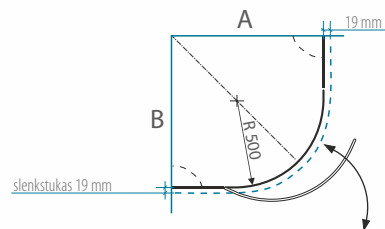

DUŠO KABINA	A (mm)	B (mm)	KABINOS AUKŠTIS (mm)	Saugus grūdintas stiklas	
				Skaidrus	Tamsintas rusvai arba pilkai
80x80	768-773	768-773	1900	599 €	639 €
90x90	868-873	868-873		619 €	659 €
100x100	968-973	968-973		639 €	679 €
Kiti pasirinkti matmenys intervale 700..1000x700...1000 mm				689 €	729 €

- Dušo kabinos BANGA aukštis nekeičiamas.
- Į dešinę ar į kairę bus atidarinėjamos dušo kabinos BANGA durys nustatoma montavimo metu.
- Dušo kabinos BANGA stacionarūs stiklai gaminami iš 8 mm, o durys iš 6 mm saugaus grūdinto stiklo.