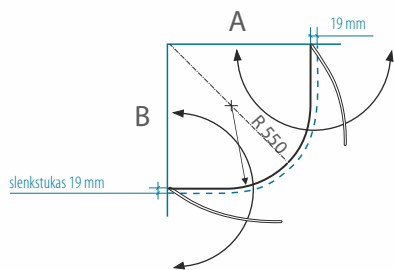

DUŠO KABINA JULIJA

DUŠO KABINA	A (mm)	B (mm)	KABINOS AUKŠTIS (mm)	Blizgus profilis
				Saugus 6 mm grūdintas stiklas
				Skaidrus
90x90	879-884	879-884	1900	599 €

- Dušo kabinos **JULIJA** aukštis nekeičiamas.
- Dušo kabinos durys atidaromos tiek į išorę, tiek į kabinos vidų.

NAUJIENA