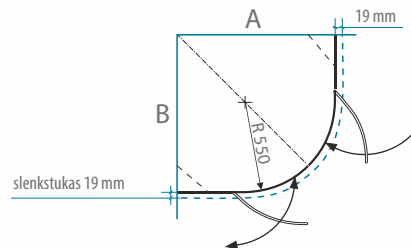

Stačiakampės formos. Lankstai patiks griežtesnių formų mėgėjams, taip pat pasitvirtins tuo atveju, jei kiti baldai ir įranga stovi smailėniu kampu.

DUŠO KABINA ALMA

DUŠO KABINA	A (mm)	B (mm)	KABINOS AUKŠTIS (mm)	Saugus 6 grūdintas stiklas		
				Skaidrus	Tamsintas rusvai arba pilkai	Raštuotas, satin, melsvas, žalsvas
90x90	875-878	875-878	1900	779 €	689 €	719 €
100x100	975-978	975-978		799 €	709 €	739 €
Kiti pasirinkti matmenys intervale 850..1000x850...1000 mm				849 €	729 €	759 €