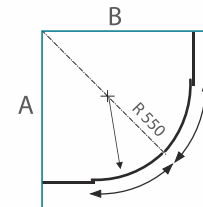

A (mm)	B (mm)	ĮĖJIMO PLOTIS (mm)	KABINOS AUKŠTIS (mm)	Pilkai anoduotas aliuminio profilis
				Saugus 6 mm grūdintas stiklas
				Skaidrus
885-900	885-900	570	1500	279 €

- Dušo kabinai tinka padėklas KAJUS
- Ši kabina yra be „GREITI LAŠAI“ dangos
- Kaina pateikta be padėklo kainos