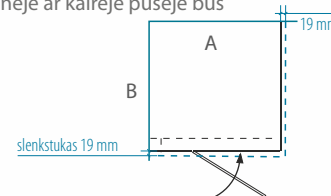

DUŠO KABINA	A (mm)	B (mm)	KABINOS AUKŠTIS (mm)	Saugus 6 mm grūdintas stiklas		
				Skaidrus	Tamsintas rusvai arba pilkai	Raštuotas, satin, melsvas, žalsvas
80x80	779-784	779-784	1900	549 €	579 €	609 €
90x90	879-884	879-884		569 €	599 €	629 €
100x100	979-984	979-984		589 €	619 €	649 €
Kiti pasirinkti matmenys intervale 700..1100x700...1100 mm				639 €	669 €	699 €

- Keičiant aukštį, taikomas 15% antkainis. Maksimalus aukštis – 2100 mm.
- Dušo kabinos NORA PLUS duris galite montuoti tiek dešinėje, tiek kairėje pusėje (išskyrus kabinas raštuotu/*satin* stiklu).
- Užsakydami kabiną raštuotu/*satin* stiklu būtinai nurodykite dešinėje ar kairėje pusėje bus montuojamos durys.