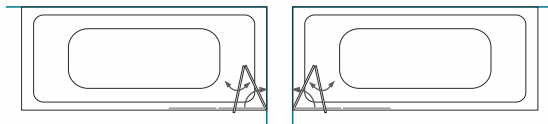

VONIOS SIENELĖ BERTA

VONIOS SIENELĖ	A (mm)	SIENELĖS AUKŠTIS (mm)	Saugus 6 mm grūdintas stiklas		
			Skaidrus	Tamsintas rusvai arba pilkai	Satin
80	795-804	1500	359 €	379 €	399 €
90	895-904		369 €	389 €	409 €
100	995-1004		379 €	399 €	419 €
110	1095-1104		389 €	409 €	429 €
Kiti pasirinkti matmenys intervale 805...1095 mm			429 €	449 €	469 €

- Keičiant aukštį, taikomas 15% antkainis. Maksimalus aukštis - 1700 mm.