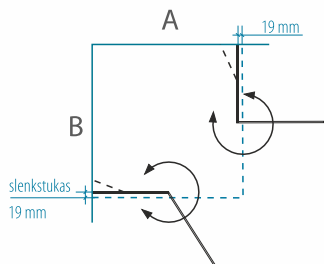

DUŠO KABINA SIMA

DUŠO KABINA	A (mm)	B (mm)	KABINOS AUKŠTIS (mm)	Blizgus profilis		
				Saugus 6 mm grūdintas stiklas		
				Skaidrus	Tamsintas rusvai arba pilkai	Satin
80x80	779-789	779-789	1900	559 €	589 €	619 €
90x90	879-888	879-888		579 €	609 €	639 €
100x100	979-988	979-988		599 €	629 €	659 €
Kiti pasirinkti matmenys intervale 700...1000x700...1000 mm				649 €	679 €	709 €

- Keičiant aukštį, taikomas 15% antkainis. Maksimalus aukštis – 2250 mm.