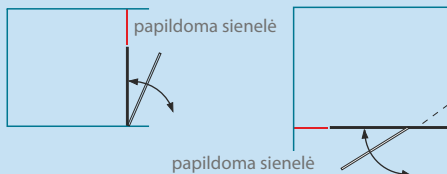

PAPILDOMA SIENELĖ DUŠO DURIMS GUNDA IR GUNDA PLUS

PASIRENKAMOS SIENELĖS PLOTIS nurodytame intervale (mm)	SIENELĖS AUKŠTIS (mm)	Saugus 6 mm grūdintas stiklas		
		Skaidrus	Tamsintas rusvai arba pilkai	Raštuotas, satin, melsvas, žalsvas
100...249	1900	139 €	159 €	179 €
250...500		179 €	199 €	219 €

- Keičiant aukštį, taikomas 15% antkainis. Maksimalus aukštis – 2100 mm.
- Užsakydami sienelę būtina nurodykite dešinėje ar kairėje pusėje bus montuojamos durys.
- Nuo 250 mm pločio papildomos sienelės komplektuojamos su papildomu viršutiniu laikikliu.