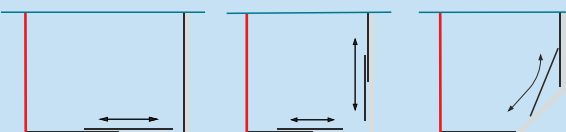

UNIVERSALI ŠONINĖ SIENELĖ VISOS KOLEKCIJOS ERDVĖ DUŠO KABINOMS

LAIMA

RASA

VAIVA

A - universali šoninė sienelė

PASIRENKAMOS SIENELĖS PLOTIS nurodytame intervale (mm)	SIENELĖS AUKŠTIS (mm)	Pilkai anoduotas aliuminio profilis Saugus 6 mm grūdintas stiklas		
		Skaidrus	Tamsintas rusvai arba pilkai	Raštuotas, satin, melsvas, žalsvas
700...1049	1935	169 €	189 €	209 €
1050...1500		199 €	219 €	239 €

- Panaudoję universalią šoninę sienelę, bet kurią kolekcijos ERDVĖ dušo kabiną galite montuoti tiesiog prie sienos.
- Keičiant aukštį, taikomas 15% antkainis. Maksimalus sienelės aukštis – 2150 mm.
- Užsakant 4 sienelių kabiną, būtina tai nurodyti.