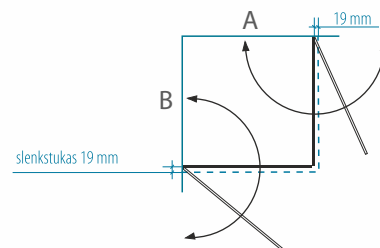

DUŠO KABINA	A (mm)	B (mm)	KABINOS AUKŠTIS (mm)	Blizgus profilis		
				Saugus 6 mm grūdintas stiklas		
				Skaidrus	Tamsintas, rusvai arba pilkai	Satin
80x80	779-788	779-788	1900	429 €	459 €	489 €
90x90	879-888	879-888		449 €	479 €	509 €
100x100	979-988	979-988		469 €	499 €	529 €
Kiti pasirinkti matmenys intervale 700..1000x700...1000 mm				519 €	549 €	579 €

- Keičiant aukštį, taikomas 15% antkainis. Maksimalus aukštis - 2250 mm.
- Dušo kabinos VIKTORIJA durys atidaromos tiek į išorę, tiek į kabinos vidų.