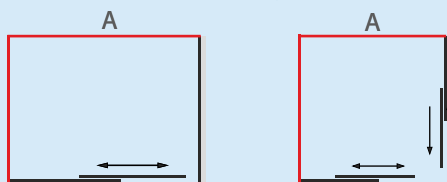

PAPILDOMOS SIENELĖS DUŠO KABINOMS

A - 2 papildomos sienelės **VAIVA, LAIMA IR RASA**

PASIRENKAMŲ SIENELIŲ PLOTČIAI nurodytame intervale (mm)	SIENELIŲ AUKŠTIS (mm)	Pilkai anoduotas aliuminio profilis	
		10 mm šviesiai pilkas aukšto slėgio laminatas	
700...925 x 700...925 mm	1935	339 €	
700...1400 x 700...1400 mm		469 €	

- Sienelės pagamintos iš vandeniui atsparaus šviesiai pilko 10 mm aukšto slėgio laminato.
- Panaudoję papildomas sienutes, turėsite visų 4 sienelių kabiną, kurią galėsite statyti netvirtinant prie sienos.
- Sienutėje išėmos maišytuvui padaromos montavimo metu. Bet kurioje vietoje prie sienutės galima prisitvirtinti ir dušo stovą. Maksimalus sienelės aukštis – 2100 mm. Keičiant aukštį, taikomas 15% antkainis.
- Nurodyta abiejų sienelių kaina. Kainos be maišytuvo ir dušo stovo.