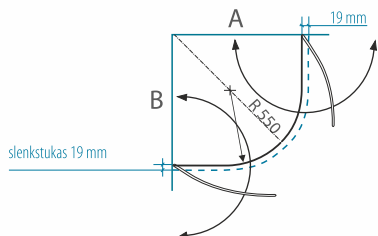

DUŠO KABINA KATARINA