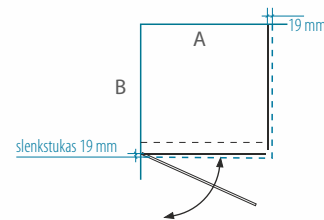

DUŠO KABINA	A (mm)	B (mm)	KABINOS AUKŠTIS (mm)	Saugus 6 mm grūdintas stiklas		
				Skaidrus	Tamsintas rusvai arba pilkai	Raštuotas, satin, melsvas, žalsvas
80x80	779-784	779-784	1900	479 €	509 €	539 €
90x90	879-884	879-884		499 €	529 €	559 €
100x100	979-984	979-984		519 €	549 €	579 €
Kiti pasirinkti matmenys intervale 700..1000x700...1000 mm				569 €	599 €	629 €

- Keičiant aukštį, taikomas 15% antkainis. Maksimalus aukštis – 2100 mm.
- Dušo kabinos NORA duris galite montuoti tiek dešinėje, tiek kairėje pusėje (išskyrus kabinas raštuotu/*satin* stiklu).
- Užsakydami kabiną raštuotu/*satin* stiklu būtinai nurodykite dešinėje ar kairėje pusėje bus montuojamos durys.