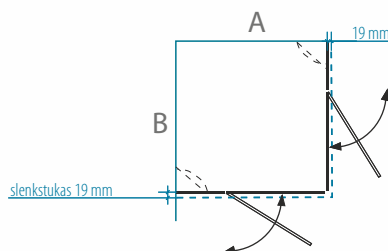

- Keičiant aukštį, taikomas 15% antkainis. Maksimalus aukštis – 2100 mm.
- Dušo kabinos LIEPA durys atidaromos tiek į išorę, tiek į kabinos vidų.

DUŠO KABINA LIEPA PLUS

DUŠO KABINA	A (mm)	B (mm)	KABINOS AUKŠTIS (mm)	Saugus 6 mm grūdintas stiklas		
				Skaidrus	Tamsintas rusvai arba pilkai	Raštuotas, satin, melsvas, žalsvas
80x80	779-784	779-784	1900	609 €	639 €	669 €
90x90	879-884	879-884		629 €	659 €	689 €
100x100	979-984	979-984		649 €	679 €	709 €
Kiti pasirinkti matmenys intervale 700..1000x700...1000 mm				699 €	729 €	759 €