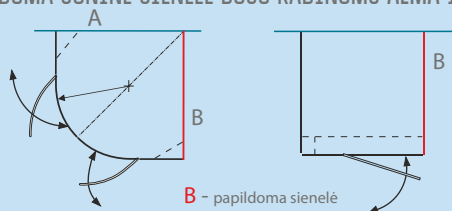

PAPILDOMA ŠONINĖ SIENELĖ DUŠO KABINOMS ALMA IR VITA PLUS

PASIRENKAMOS SIENELĖS PLOTIS nurodytame intervale (mm)	SIENELĖS AUKŠTIS (mm)	Saugus 6 mm grūdintas stiklas		
		Skaidrus	Tamsintas rusvai arba pilkai	Raštuotas, satin, melsvas, žalsvas
600...1100	1900	239 €	259 €	279 €

- Keičiant aukštį, taikomas 15% antkainis. Maksimalus aukštis – 2100 mm.
- Panaudoję papildomą šoninę sienelę, dušo kabinas VITA PLUS ir ALMA galite montuoti tiesiog prie sienos. Gaunama trijų sienelių dušo kabina su įėjimu iš šono.