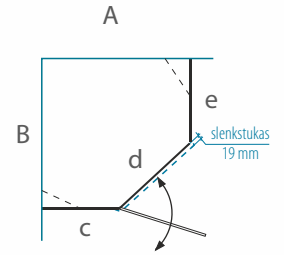

DUŠO KABINA	A (mm)	B (mm)	KABINOS AUKŠTIS (mm)	Saugus 6 mm grūdintas stiklas		
				Skaidrus	Tamsintas rusvai arba pilkai	Raštuotas, satin, melsvas, žalsvas
80x80	783-788	783-788	1900	659 €	689 €	719 €
90x90	883-888	883-888		679 €	709 €	739 €
100x100	983-988	983-988		699 €	729 €	759 €
Kiti pasirinkti matmenys intervale 700..1100x700...1100 mm				749 €	779 €	809 €

- Keičiant aukštį, taikomas 15% antkainis. Maksimalus aukštis – 2100 mm.
- Užsakydami kabiną būtina nurodykite dešinėje ar kairėje pusėje bus montuojamos durys.