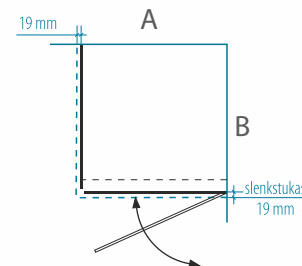

DUŠO KABINA	A (mm)	B (mm)	KABINOS AUKŠTIS (mm)	Blizgus profilis		
				Saugus 6 mm grūdintas stiklas		
				Skaidrus	Tamsintas, rusvai arba pilkai	Satin
80x80	779-788	779-784	1900	399 €	429 €	459 €
90x90	879-888	879-884		419 €	449 €	479 €
100x100	979-988	979-984		439 €	469 €	499 €
Kiti pasirinkti matmenys intervale 700..1000x700...1000 mm				489 €	519 €	549 €

- Keičiant aukštį, taikomas 15% antkainis. Maksimalus aukštis 2250 mm.
- Dušo kabinos KRISTINA duris galite montuoti tiek dešinėje, tiek kairėje pusėje (išskyrus kabinas satin stiklu).
- Užsakydami kabiną satin stiklu būtinai nurodykite dešinėje ar kairėje pusėje bus montuojamos durys.