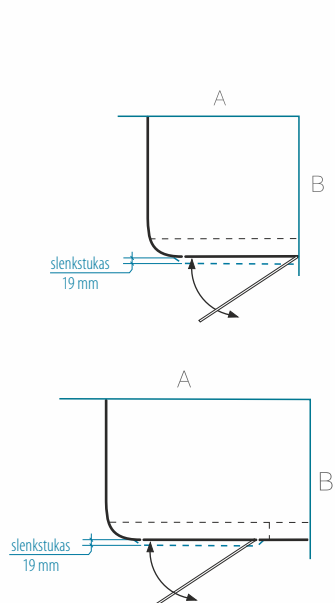

DUŠO KABINA REGINA

DUŠO KABINA REGINA PLUS

PAVADINIMAS	DUŠO KABINA	A (mm)	B (mm)	KABINOS AUKŠTIS (mm)	Saugus 6mm grūdintas stiklas
					Skaidrus
REGINA	90x90	885-890	885-890	1900	829 €
REGINA PLUS	110x90	1085-1090	885-890		1059 €

■ Galimi nestandartiniai sprendimai. Kitų matmenų kabinoms taikomas 15% antkainis.

■ Kitų matmenų lenktas stiklas negalimas, t.y. kabinų REGINA ir REGINA PLUS galimi tik fasadinių dalių pločių pakeitimai. Dušo kabinos REGINA fasadinė dalis gali būti 750-1200 mm ribose, o REGINOS PLUS – 1100-1500 mm. Dušo kabinų REGINA ir REGINA PLUS aukštis nekeičiamas.